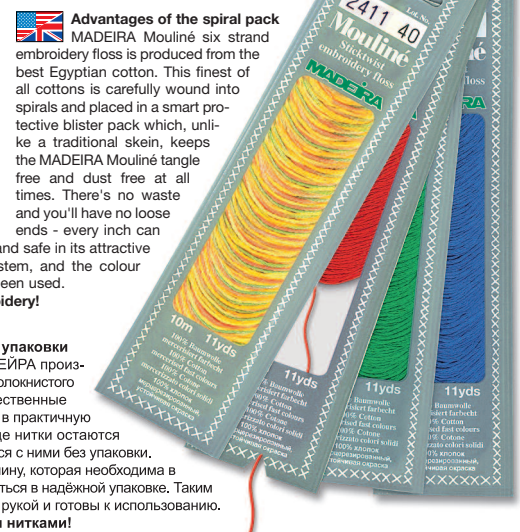

MADEIRA	COATS	DMC	MADEIRA	COATS	DMC	MADEIRA	COATS	DMC
	2509	306 3828		2701	150 823			
	2510	874 612		2702	122 3807			
	2511	300 3823		2703	279 166			
	2512	301 3823		2704	923 3818			
	2513	302 742		2705	189 3812			
	2514	307 422		2706	188 3812			
	2601	679 3772		2707	52 603			
	2602	371 433		2708	29 326			
	2603	861 3362		2709	102 550			
	2604	214 368		2710	112 3837			
	2605	868 3779		2711	108 211			
	2606	44 902		2712	48 3689			
	2607	45 3802		2713	96 3608			
	2608	1028 3685		2714	94 552			
	2609	78 3803						
	2610	1016 3727						
	2611	869 778						
	2612	870 3727						
	2613	872 3041						
	2614	873 3740						

Vorteile der Spiralpackung
Mouliné wird aus bestem, ägyptischer Baumwolle hergestellt. Um das wertvolle Garn vor Staub und Schmutz zu schützen, wird Mouliné in der praktischen Spiralpackung angeboten. Es verheddert und verknötet nicht, wie dies beim ungeschützten Sticktwist auf den traditionellen Strängchen der Fall ist. Man verbraucht nur das Garn, das zum Sticken benötigt wird - der Rest bleibt geschützt in der sicheren Packung. Alles bleibt geordnet, alle Farben sind griffbereit. **MADEIRA - clever gestickt!**

Advantages of the spiral pack
MADEIRA Mouliné six strand embroidery floss is produced from the best Egyptian cotton. This finest of all cottons is carefully wound into spirals and placed in a smart protective blister pack which, unlike a traditional skein, keeps the MADEIRA Mouliné tangle free and dust free at all times. There's no waste and you'll have no loose ends - every inch can be used, and the thread remains clean and safe in its attractive spiral pack. It's an instant storage system, and the colour number is retained until all thread has been used. **MADEIRA - smart pack, smart embroidery!**

Преимущества спиральной упаковки
Нитки мулине компания MADEIRA производят из самых лучших сортов длинноволокнистого египетского хлопка. Чтобы высококачественные нитки не пылились, мы укладываем их в практичную упаковку в виде спирали. В таком виде нитки остаются мягкими и не путаются, как это случается с ними без упаковки. Вы можете использовать нитку на ту длину, которая необходима в работе, а остаток будет аккуратно храниться в надёжной упаковке. Таким образом, нитки будут всегда у Вас под рукой и готовы к использованию. **MADEIRA - рукоделие с любимыми нитками!**

Germany: → Bitte beachten Sie, daß die abgebildeten Farben lediglich Richtwerte sind. Geringe Farbabweichungen im Druck können technisch bedingt nicht immer ausgeschlossen werden.

UK: → Please note: This Printed color Card is a guide only, and accuracy of thread color is as close as printing and photography allows.

Russia: → Пожалуйста, обратите Ваше внимание на то, что указанные тона являются приближенными к оригиналу тонами. По техническим причинам в печатном издании возможны лёгкие отклонения от тона.

France: → Veuillez noter que les couleurs illustrées ne sont que des éléments d'évaluation. Pour des raisons techniques, il n'est pas toujours possible, lors de l'impression des couleurs, d'exclure de légères différences de nuances.

Italy: → Vogliate prendere nota che la presente cartella colori comparativa serve solo come indicazione. I colori sono quanto di più fedele alla realtà si può ottenere attraverso un processo di fotografia e stampa.

Spain: → Por favor tenga Ud. en cuenta: Esta tabla de conversión colorida es solamente un indicador, y los colores del hilo son tan similares como imprenta y fotografía permiten.

Turkey: → Lütfen şekilde yer alan renklerin yön değerler olduğuna dikkat ediniz. Baskıda teknik nedenlerden dolayı hafif renk farklılıkları her zaman önlenememektedir.